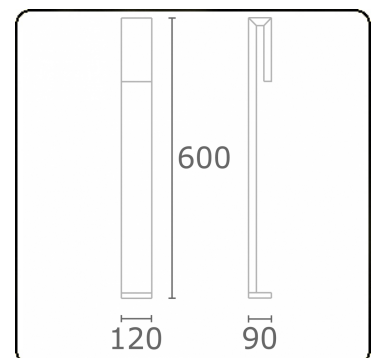

Clip
35.17010-9910

Armatuurgegevens

| | |
|-------------------|--------------------------------|
| Montage | Grond |
| Lichtuittreding | Direct |
| Afscherming | Gezandstraald glas |
| Beschermingsgraad | IP 65 |
| Behuizing | Aluminium |
| Afwerking | RAL 9016 verkeerswit structuur |
| Keurmerken | CE, ISO 9001 |

Elektrische Gegevens

| | |
|---------------------|---------------|
| Veiligheidsklasse | I |
| Voeding | 230V |
| Voorschakelapparaat | Stroomvoeding |

Lampgegevens

| | |
|-----------------------|------------------|
| Lamptype | LED 3000K |
| Wattage | 6W |
| Bruto lichtstroom | 610 |
| Armatuur vermogen | 8W |
| Aantal | 1 |
| Levensduur LED module | L80/B10 = 50000h |
| Kleurtolerantie | MacAdam 3 |
| CRI | 85 |

Lichttechnische gegevens

| | |
|--------------|----------------|
| CIE Fluxcode | 63 88 97 96 38 |
|--------------|----------------|

Opmerkingen

Clip 600mm

ENERGY  

Verrijgbaar op aanvraag.

Disponible sur demande.