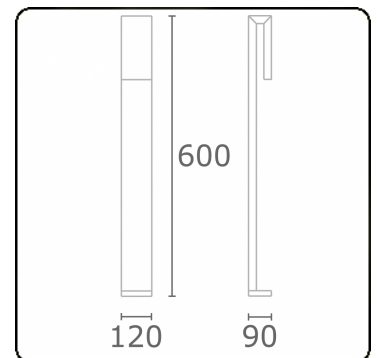

Clip
35.17010-9906

Leuchtdaten

Montage	Boden
Lichtaustritt	Direkt
Leuchten Abdeckung	Sandgestrahltes Glas
Schutzgrad	IP 65
Gehäuse	Aluminium
Verarbeitung	RAL 9006 weissaluminium struktur
Prüfzeichen	CE, ISO 9001

Lichttechnische Daten

CIE Fluxcode	63 88 97 96 38
--------------	----------------

Bemerkungen

Clip 600mm

ENERGY

A
 Verkrijgbaar op aanvraag.
B
 Disponible sur demande.
C
D
 Available on request.
E
F
 Auf Anfrage.
G