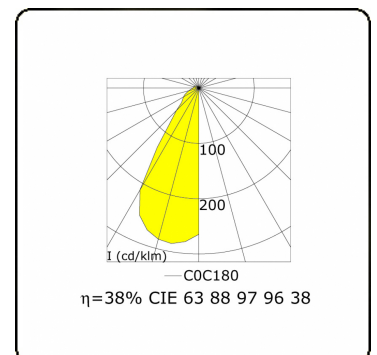

Clip
35.17010-9906

Leuchtdaten

Montage	Boden
Lichtaustritt	Direkt
Leuchten Abdeckung	Sandgestrahltes Glas
Schutzgrad	IP 65
Gehäuse	Aluminium
Verarbeitung	RAL 9006 weissaluminium struktur
Prüfzeichen	CE, ISO 9001

Lichttechnische Daten

CIE Fluxcode	63 88 97 96 38
--------------	----------------

Bemerkungen

Clip 600mm

ENERGY

A
 Verkrijgbaar op aanvraag.
B
 Disponible sur demande.
C
D
 Available on request.
E
F
 Auf Anfrage.
G