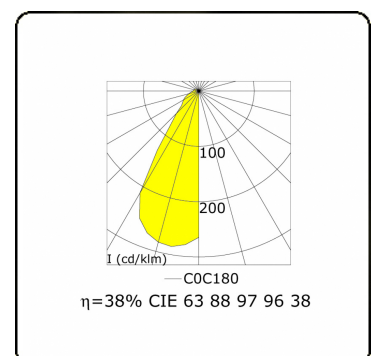

**Lichttechnische gegevens**

CIE Fluxcode	63 88 97 96 38
--------------	----------------

**Opmerkingen**

Clip 600mm

**ENERGY**

A  
 Verkrijgbaar op aanvraag.  
B  
 Disponible sur demande.  
C  
D  
 Available on request.  
E  
F  
 Auf Anfrage.  
G