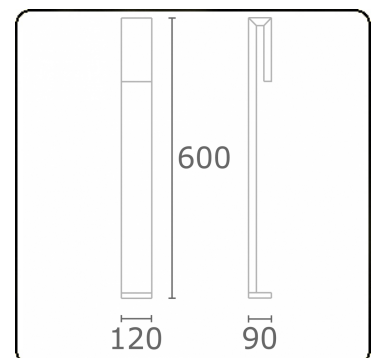

**Clip**  
35.17010-9906

**Armaturegegevens**

Montage	Grond
Lichtuittreding	Direct
Afscherming	Gezandstraald glas
Beschermingsgraad	IP 65
Behuizing	Aluminium
Afwerking	RAL 9006 blank aluminiumkleurig structuur
Keurmerken	CE, ISO 9001

**Elektrische Gegevens**

Veiligheidsklasse	I
Voeding	230V
Voorschakelapparaat	Stroomvoeding

**Lampgegevens**

Lamptype	LED 3000K
Wattage	6W
Bruto lichtstroom	610
Armatuur vermogen	8W
Aantal	1
Levensduur LED module	L80/B10 = 50000h
Kleurtolerantie	MacAdam 3
CRI	85

**Lichttechnische gegevens**

CIE Fluxcode	63 88 97 96 38
--------------	----------------

**Opmerkingen**

Clip 600mm

**ENERGY**

A  
 Verkrijgbaar op aanvraag.  
B  
 Disponible sur demande.  
C  
D  
 Available on request.  
E  
F  
 Auf Anfrage.  
G