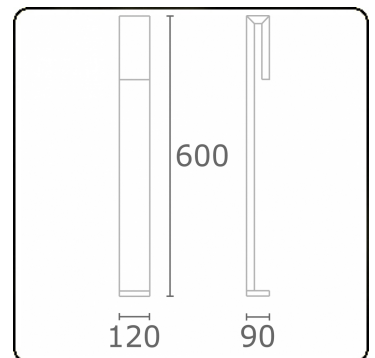

Clip  
35.17010-9905

**Armatuurgegevens**

Montage	Grond
Lichtuittreding	Direct
Afscherming	Gezandstraald glas
Beschermingsgraad	IP 65
Behuizing	Aluminium
Afwerking	RAL 9011 grafietzwart structuur
Keurmerken	CE, ISO 9001

**Elektrische Gegevens**

Veiligheidsklasse	I
Voeding	230V
Voorschakelapparaat	Stroomvoeding

**Lampgegevens**

Lamptype	LED 3000K
Wattage	6W
Bruto lichtstroom	610
Armatuur vermogen	8W
Aantal	1
Levensduur LED module	L80/B10 = 50000h
Kleurtolerantie	MacAdam 3
CRI	85

**Lichttechnische gegevens**

CIE Fluxcode	63 88 97 96 38
--------------	----------------

**Opmerkingen**

Clip 600mm

**ENERGY**

Verrijgbaar op aanvraag.

Disponible sur demande.

Available on request.