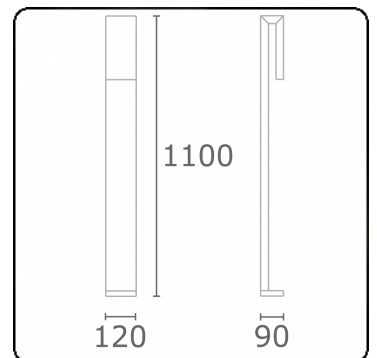

Clip
35.17000-9910

Leuchtendaten

Montage	Boden
Lichtaustritt	Direkt
Leuchten Abdeckung	Sandgestrahltes Glas
Schutzgrad	IP 65
Gehäuse	Aluminium
Verarbeitung	RAL 9016 verkehrsweiss struktur
Prüfzeichen	CE, ISO 9001

Lichttechnische Daten

CIE Fluxcode	63 88 97 96 38
--------------	----------------

Bemerkungen

Clip 1100mm

ENERGY  

Verrijgbaar op aanvraag.

Disponible sur demande.

Available on request.