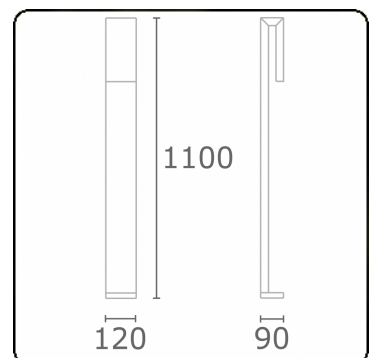

Clip
35.17000-9910

Armatuurgegevens

Montage	Grond
Lichtuittreding	Direct
Afscherming	Gezandstraald glas
Beschermingsgraad	IP 65
Behuizing	Aluminium
Afwerking	RAL 9016 verkeerswit structuur
Keurmerken	CE, ISO 9001

Elektrische Gegevens

Veiligheidsklasse	I
Voeding	230V
Voorschakelapparaat	Stroomvoeding

Lampgegevens

Lamptype	LED 3000K
Wattage	6W
Bruto lichtstroom	610
Armatuur vermogen	8W
Aantal	1
Levensduur LED module	L80/B10 = 50000h
Kleurtolerantie	MacAdam 3
CRI	85

Lichttechnische gegevens

CIE Fluxcode	63 88 97 96 38
--------------	----------------

Opmerkingen

Clip 1100mm

ENERGY

Verrijgbaar op aanvraag.

Disponible sur demande.

Available on request.