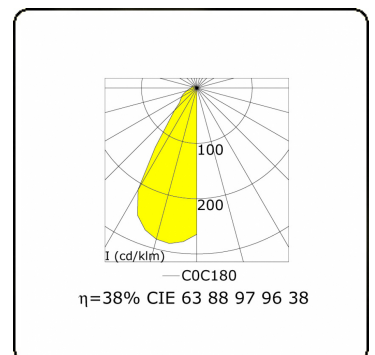

Clip
35.17000-9906

Leuchtdaten

Montage	Boden
Lichtaustritt	Direkt
Leuchten Abdeckung	Sandgestrahltes Glas
Schutzgrad	IP 65
Gehäuse	Aluminium
Verarbeitung	RAL 9006 weissaluminium struktur
Prüfzeichen	CE, ISO 9001

Lichttechnische Daten

CIE Fluxcode	63 88 97 96 38
--------------	----------------

Bemerkungen

Clip 1100mm

ENERGY

A
 Verkrijgbaar op aanvraag.
B
 Disponible sur demande.
C
D
 Available on request.
E
F
 Auf Anfrage.
G