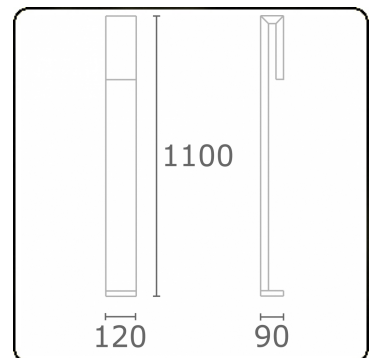

Clip
35.17000-9906

Leuchtdaten

Montage	Boden
Lichtaustritt	Direkt
Leuchten Abdeckung	Sandgestrahltes Glas
Schutzgrad	IP 65
Gehäuse	Aluminium
Verarbeitung	RAL 9006 weissaluminium struktur
Prüfzeichen	CE, ISO 9001

Lichttechnische Daten

CIE Fluxcode	63 88 97 96 38
--------------	----------------

Bemerkungen

Clip 1100mm

ENERGY

A
 Verkrijgbaar op aanvraag.
B
 Disponible sur demande.
C
D
 Available on request.
E
F
 Auf Anfrage.
G