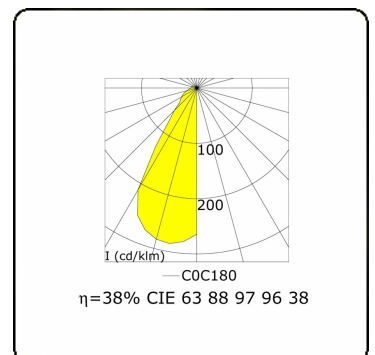

**Elektrische Gegevens**

Veiligheidsklasse	I
Voeding	230V
Voorschakelapparaat	Stroomvoeding

**Lampgegevens**

Lamptype	LED 3000K
Wattage	6W
Bruto lichtstroom	610
Armatuur vermogen	8W
Aantal	1
Levensduur LED module	L80/B10 = 50000h
Kleurtolerantie	MacAdam 3
CRI	85

**Lichttechnische gegevens**

CIE Fluxcode	63 88 97 96 38
--------------	----------------

**Opmerkingen**

Clip 1100mm

**ENERGY**

Verkrijgbaar op aanvraag.

Disponible sur demande.

Available on request.