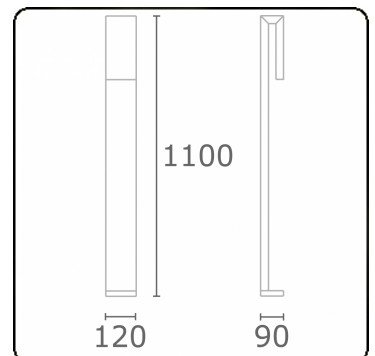

**Clip**  
35.17000-9906

**Armaturegegevens**

Montage	Grond
Lichtuittreding	Direct
Afscherming	Gezandstraald glas
Beschermingsgraad	IP 65
Behuizing	Aluminium
Afwerking	RAL 9006 blank aluminiumkleurig structuur
Keurmerken	CE, ISO 9001

**Elektrische Gegevens**

Veiligheidsklasse	I
Voeding	230V
Voorschakelapparaat	Stroomvoeding

**Lampgegevens**

Lamptype	LED 3000K
Wattage	6W
Bruto lichtstroom	610
Armatuur vermogen	8W
Aantal	1
Levensduur LED module	L80/B10 = 50000h
Kleurtolerantie	MacAdam 3
CRI	85

**Lichttechnische gegevens**

CIE Fluxcode	63 88 97 96 38
--------------	----------------

**Opmerkingen**

Clip 1100mm

**ENERGY**

Verkrijgbaar op aanvraag.

Disponible sur demande.

Available on request.