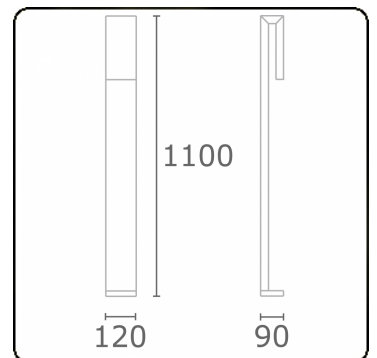

Clip
35.17000-9905

Leuchtdaten

Montage	Boden
Lichtaustritt	Direkt
Leuchten Abdeckung	Sandgestrahltes Glas
Schutzgrad	IP 65
Gehäuse	Aluminium
Verarbeitung	RAL 9011 graphitschwarz struktur
Prüfzeichen	CE, ISO 9001

Lichttechnische Daten

CIE Fluxcode	63 88 97 96 38
--------------	----------------

Bemerkungen

Clip 1100mm

ENERGY

Verrijgbaar op aanvraag.
Disponible sur demande.
Available on request.
Auf Anfrage.

WXYZ
kWh/1000h