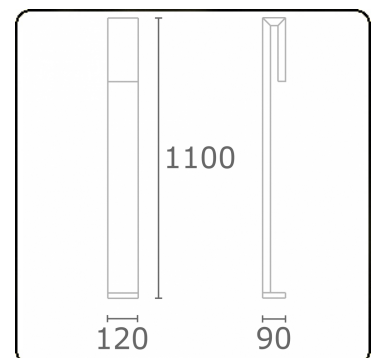

Clip
35.17000-9905

Armatuurgegevens

Montage	Grond
Lichtuittreding	Direct
Afscherming	Gezandstraald glas
Beschermingsgraad	IP 65
Behuizing	Aluminium
Afwerking	RAL 9011 grafietzwart structuur
Keurmerken	CE, ISO 9001

Elektrische Gegevens

Veiligheidsklasse	I
Voeding	230V
Voorschakelapparaat	Stroomvoeding

Lampgegevens

Lamptype	LED 3000K
Wattage	6W
Bruto lichtstroom	610
Armatuur vermogen	8W
Aantal	1
Levensduur LED module	L80/B10 = 50000h
Kleurtolerantie	MacAdam 3
CRI	85

Lichttechnische gegevens

CIE Fluxcode	63 88 97 96 38
--------------	----------------

Opmerkingen

Clip 1100mm

ENERGY

Verrijgbaar op aanvraag.

Disponible sur demande.

Available on request.