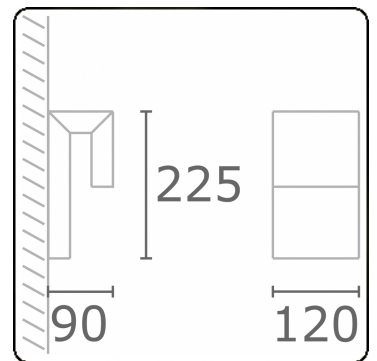

Clip
35.17005-9910

Leuchtdaten

Montage	Wand
Lichtaustritt	Direkt
Leuchten Abdeckung	Sandgestrahltes Glas
Schutzgrad	IP 65
Gehäuse	Aluminium
Verarbeitung	RAL 9016 verkehrsweiss struktur
Prüfzeichen	CE, ISO 9001

Elektrische Eigenschaften

Schutzklasse	I
Einspeisung	230V
Vorschaltgerät	Treiber/Stromgesteuert

Lampeneigenschaften

Lamptyp	LED 3000K
Wattleistung	6W
Brutto Lichtstrom	610
Lichtleistung Leuchte	8W
Anzahl	1
Lebensdauer LED Modul	L80/B10 = 50000h
Farbtoleranz	MacAdam 3
CRI	85

Lichttechnische Daten

CIE Fluxcode	67 90 98 98 41

Bemerkungen

direkt oder indirekte Lichtausstrahlung

ENERGY

A ▶
Verkrijgbaar op aanvraag.
B ▶
Disponible sur demande.
C ▶
D ▶
Available on request.
E ▶
F ▶
Auf Anfrage.
G ▶

WXYZ
kWh/1000h

MULTILINE® 2019/2015