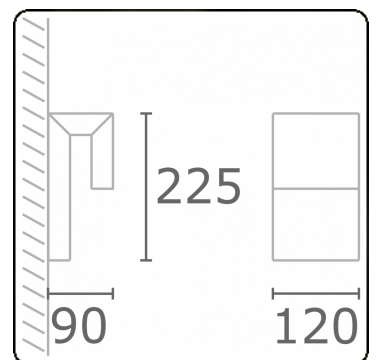

Clip
35.17005-9910

Armatuurgegevens

Montage	Wand Opbouw
Lichtuittreding	Direct
Afscherming	Gezandstraald glas
Beschermingsgraad	IP 65
Behuizing	Aluminium
Afwerking	RAL 9016 verkeerswit structuur
Keurmerken	CE, ISO 9001

Elektrische Gegevens

Veiligheidsklasse	I
Voeding	230V
Voorschakelapparaat	Stroomvoeding

Lampgegevens

Lamptype	LED 3000K
Wattage	6W
Bruto lichtstroom	610
Armatuur vermogen	8W
Aantal	1
Levensduur LED module	L80/B10 = 50000h
Kleurtolerantie	MacAdam 3
CRI	85

Lichttechnische gegevens

CIE Fluxcode	67 90 98 98 41

ENERGY

Verrijgbaar op aanvraag.

Disponible sur demande.

Available on request.

Auf Anfrage.

WXYZ
kWh/1000h

MULTILINE®

2019/2015