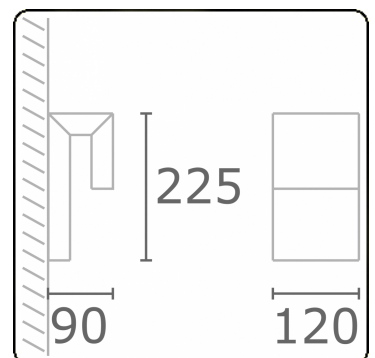

Clip
35.17005-9906

Armatuurgegevens

Montage	Wand Opbouw
Lichtuittreding	Direct
Afscherming	Gezandstraald glas
Beschermingsgraad	IP 65
Behuizing	Aluminium
Afwerking	RAL 9006 blank aluminiumkleurig structuur
Keurmerken	CE, ISO 9001

Elektrische Gegevens

Veiligheidsklasse	I
Voeding	230V
Voorschakelapparaat	Stroomvoeding

Lampgegevens

Lamptype	LED 3000K
Wattage	6W
Bruto lichtstroom	610
Armatuur vermogen	8W
Aantal	1
Levensduur LED module	L80/B10 = 50000h
Kleurtolerantie	MacAdam 3
CRI	85

Lichttechnische gegevens

CIE Fluxcode	67 90 98 98 41

ENERGY

A
Verkrijgbaar op aanvraag.
B
Disponible sur demande.
C
D
Available on request.
E
F
Auf Anfrage.
G

WXYZ
kWh/1000h

MULTILINE® 2019/2015