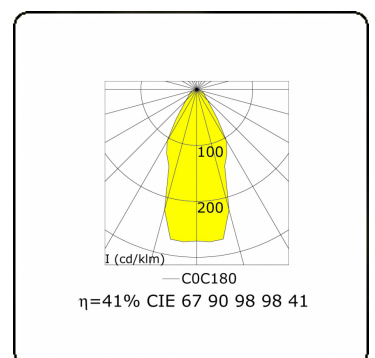

Clip
35.17005-9906

Armatuurgegevens

Montage	Wand Opbouw
Lichtuittreding	Direct
Afscherming	Gezandstraald glas
Beschermingsgraad	IP 65
Behuizing	Aluminium
Afwerking	RAL 9006 blank aluminiumkleurig structuur
Keurmerken	CE, ISO 9001

Elektrische Gegevens

Veiligheidsklasse	I
Voeding	230V
Voorschakelapparaat	Stroomvoeding

Lampgegevens

Lamptype	LED 3000K
Wattage	6W
Bruto lichtstroom	610
Armatuur vermogen	8W
Aantal	1
Levensduur LED module	L80/B10 = 50000h
Kleurtolerantie	MacAdam 3
CRI	85

Lichttechnische gegevens

CIE Fluxcode	67 90 98 98 41

ENERGY

A
Verkrijgbaar op aanvraag.
B
Disponible sur demande.
C
D
Available on request.
E
F
Auf Anfrage.
G

WXYZ
kWh/1000h

MULTILINE® 2019/2015