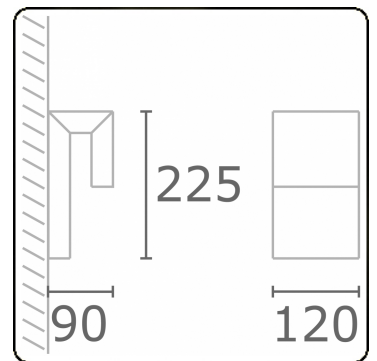

Clip
35.17005-9905

Leuchtendaten

Montage	Wand
Lichtaustritt	Direkt
Leuchten Abdeckung	Sandgestrahltes Glas
Schutzgrad	IP 65
Gehäuse	Aluminium
Verarbeitung	RAL 9011 graphitschwarz struktur
Prüfzeichen	CE, ISO 9001

Elektrische Eigenschaften

Schutzklasse	I
Einspeisung	230V
Vorschaltgerät	Treiber/Stromgesteuert

Lampeneigenschaften

Lamptyp	LED 3000K
Wattleistung	6W
Brutto Lichtstrom	610
Lichtleistung Leuchte	8W
Anzahl	1
Lebensdauer LED Modul	L80/B10 = 50000h
Farbtoleranz	MacAdam 3
CRI	85

Lichttechnische Daten

CIE Fluxcode	67 90 98 98 41

Bemerkungen

direkt oder indirekte Lichtausstrahlung

ENERGY

Verrijgbaar op aanvraag.

Disponible sur demande.

Available on request.

Auf Anfrage.

WXYZ
kWh/1000h

MULTILINE®

2019/2015