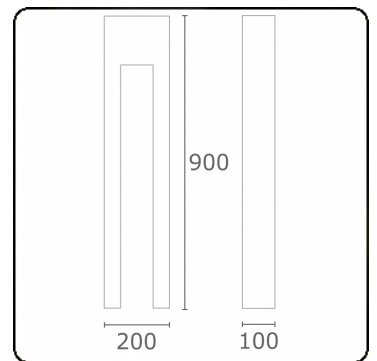

Artres
35.62319-9906

Leuchtendaten

Montage	Boden
Lichtaustritt	Direkt
Leuchten Abdeckung	Glas
Schutzgrad	IP 65
Gehäuse	Aluminium
Verarbeitung	RAL 9006 weissaluminium struktur
Prüfzeichen	CE, ISO 9001

Elektrische Eigenschaften

Lichttechnische Daten

CIE Fluxcode	47 79 92 87 90
--------------	----------------

Bemerkungen

Artres 900mm - U-type

Diese Leuchte enthält eingebaute LED-Lampen.

LED

Die Lampen können in der Leuchte nicht ausgetauscht werden.