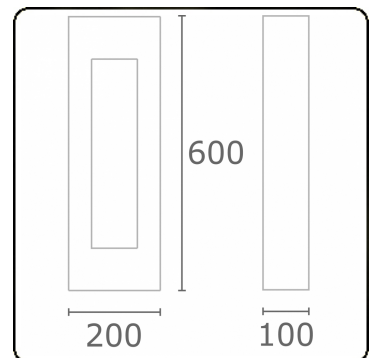

**Elektrische Gegevens**

Veiligheidsklasse	I
Voeding	230V
Voorschakelapparaat	Stroomvoeding

**Lampgegevens**

Lamptype	LED 3000K
Wattage	6W
Bruto lichtstroom	610
Armatuur vermogen	8W
Aantal	1
Levensduur LED module	L80/B10 = 50000h
Kleurtolerantie	MacAdam 3
CRI	85

**Lichttechnische gegevens**

CIE Fluxcode	46 79 92 87 88
--------------	----------------

**Opmerkingen**

Artres 600mm - O-type

Deze armatuur bevat ingebouwde LED-Lampen.

**LED**

In de armatuur kunnen de lampen niet worden vervangen.