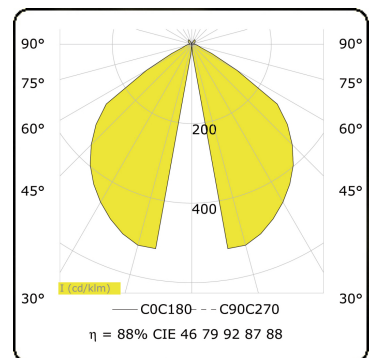

**Elektrische Gegevens**

Veiligheidsklasse	I
Voeding	230V
Voorschakelapparaat	Stroomvoeding

**Lampgegevens**

Lamptype	LED 3000K
Wattage	6W
Bruto lichtstroom	610
Armatuur vermogen	8W
Aantal	1
Levensduur LED module	L80/B10 = 50000h
Kleurtolerantie	MacAdam 3
CRI	85

**Lichttechnische gegevens**

CIE Fluxcode	46 79 92 87 88
--------------	----------------

**Opmerkingen**

Artres 600mm - O-type

Deze armatuur bevat ingebouwde LED-Lampen.

**LED**

In de armatuur kunnen de lampen niet worden vervangen.