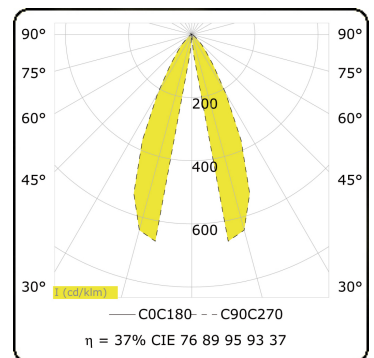

Artres
35.61309-9906

Caractéristiques de l'armature

Montage	Fond
Diffusion lumineuse	Direct
Couverture pour armatures	Verre
Degré de protection	IP 65
Matériel	Aluminium
Finition	RAL 9006 aluminium blanc texturé
Certifications	CE, ISO 9001

Caractéristiques électriques

Classe électrique	I
Alimentation	230V
Ballast	Alimentation par le courant

Caractéristiques des lampes

Type de lampe	LED 3000K
Wattage	3W
Flux lumineux brut	305
Luminaire puissance	6W
Nombre	1
Durée de vie module LED	L80/B10 = 50000h
Tolérance de couleur	MacAdam 3
CRI	85

Caractéristiques photométriques

Code flux CIE	76 89 95 93 37
---------------	----------------

Remarques

Artres 900mm

Ce luminaire comporte des lampes à LED intégrées.

LED

Les lampes de ce luminaire ne peuvent pas être changées.