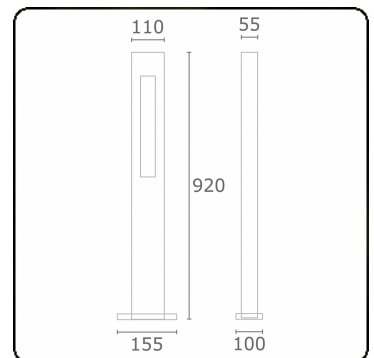

Artres
35.61309-9906

Caractéristiques de l'armature

Montage	Fond
Diffusion lumineuse	Direct
Couverture pour armatures	Verre
Degré de protection	IP 65
Matériel	Aluminium
Finition	RAL 9006 aluminium blanc texturé
Certifications	CE, ISO 9001

Caractéristiques photométriques

Code flux CIE	76 89 95 93 37
---------------	----------------

Remarques

Artres 900mm

Ce luminaire comporte des lampes à LED intégrées.

LED

Les lampes de ce luminaire ne peuvent pas être changées.