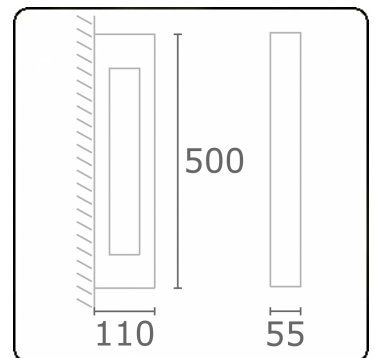

Artres
35.60109-9906

Leuchtendaten

Montage	Wand
Lichtaustritt	Direkt
Leuchten Abdeckung	Glas
Schutzgrad	IP 65
Gehäuse	Aluminium
Verarbeitung	RAL 9006 weissaluminium struktur
Prüfzeichen	CE, ISO 9001

Elektrische Eigenschaften

Lichttechnische Daten

CIE Fluxcode	76 89 95 93 37
--------------	----------------

Bemerkungen

Artres Wand 500mm

Diese Leuchte enthält eingebaute LED-Lampen.

LED

Die Lampen können in der Leuchte nicht ausgetauscht werden.