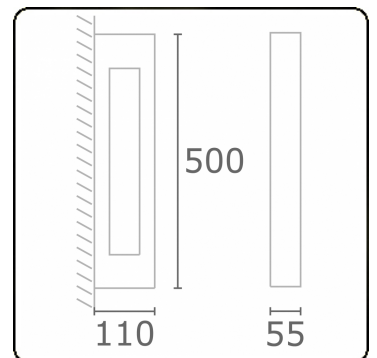

Artres
35.60109-9905

Leuchtendaten

Montage	Wand
Lichtaustritt	Direkt
Leuchten Abdeckung	Glas
Schutzgrad	IP 65
Gehäuse	Aluminium
Verarbeitung	RAL 9011 graphitschwarz struktur
Prüfzeichen	CE, ISO 9001

Elektrische Eigenschaften

Lichttechnische Daten

CIE Fluxcode	76 89 95 93 37
--------------	----------------

Bemerkungen

Artres Wand 500mm

ENERGY

Verrijgbaar op aanvraag.

Disponible sur demande.

Available on request.