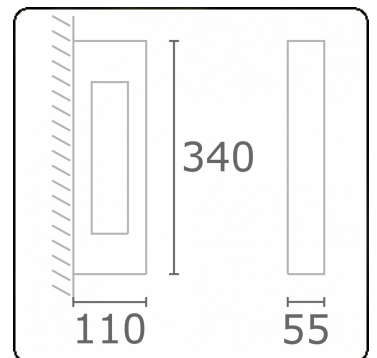

Artres
35.60009-9905

Leuchtdaten

Montage	Wand
Lichtaustritt	Direkt
Leuchten Abdeckung	Glas
Schutzgrad	IP 65
Gehäuse	Aluminium
Verarbeitung	RAL 9011 graphitschwarz struktur
Prüfzeichen	CE, ISO 9001

Elektrische Eigenschaften

Lichttechnische Daten

CIE Fluxcode	76 89 95 93 37
--------------	----------------

Bemerkungen

Artres Wand 340mm

ENERGY

Verrijgbaar op aanvraag.

Disponible sur demande.

Available on request.