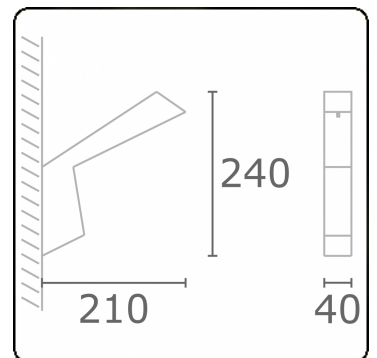

Arcoo
35.15005-9910

Leuchtdaten

Montage	Wand
Lichtaustritt	Diffus
Leuchten Abdeckung	satinierte Abdeckung
Schutzgrad	IP 65
Gehäuse	Aluminium
Verarbeitung	RAL 9016 verkehrsweiss struktur
Prüfzeichen	CE, ISO 9001

Lichttechnische Daten

CIE Fluxcode	42 72 90 94 58
--------------	----------------

Bemerkungen

Wand

ENERGY

Verrijgbaar op aanvraag.

Disponible sur demande.

Available on request.