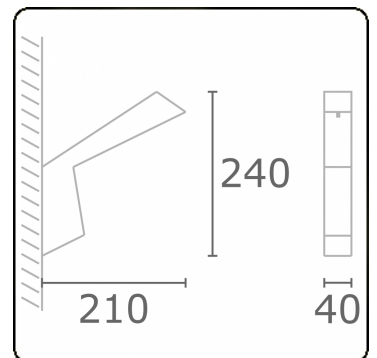

**Arcoo**  
35.15005-9906

**Leuchtendaten**

Montage	Wand
Lichtaustritt	Diffus
Leuchten Abdeckung	satinierte Abdeckung
Schutzgrad	IP 65
Gehäuse	Aluminium
Verarbeitung	RAL 9006 weissaluminium struktur
Prüfzeichen	CE, ISO 9001

**Lichttechnische Daten**

CIE Fluxcode	42 72 90 94 58
--------------	----------------

**Bemerkungen**

Wand

Diese Leuchte enthält eingebaute LED-Lampen.

Die Lampen können in der Leuchte nicht ausgetauscht werden.