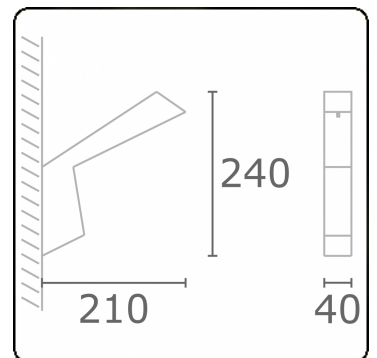

Arcoo
35.15005-9906

Caractéristiques de l'armature

Montage	Applique
Diffusion lumineuse	Diffus
Couverture pour armatures	diffuseur satiné
Degré de protection	IP 65
Matériel	Aluminium
Finition	RAL 9006 aluminium blanc texturé
Certifications	CE, ISO 9001

Caractéristiques photométriques

Code flux CIE	42 72 90 94 58
---------------	----------------

Remarques

Applique

Ce luminaire comporte des lampes à LED intégrées.

Les lampes de ce luminaire ne peuvent pas être changées.