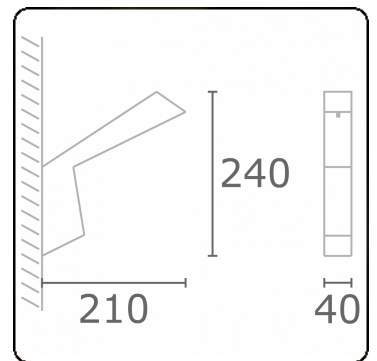

Lichttechnische gegevens

CIE Fluxcode	42 72 90 94 58

Opmerkingen

Wand

Deze armatuur bevat ingebouwde LED-Lampen.

LED

In de armatuur kunnen de lampen niet worden vervangen.

MULTILINE®

35.15005-9906

874/2012