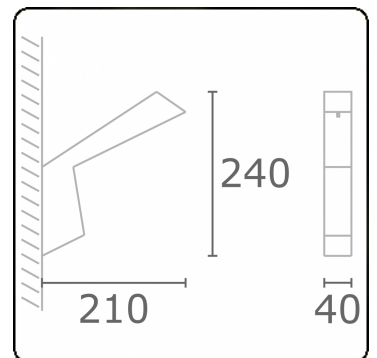

Arcoo
35.15005-9905

Leuchtdaten

Montage	Wand
Lichtaustritt	Diffus
Leuchten Abdeckung	satinierte Abdeckung
Schutzgrad	IP 65
Gehäuse	Aluminium
Verarbeitung	RAL 9011 graphitschwarz struktur
Prüfzeichen	CE, ISO 9001

Lichttechnische Daten

CIE Fluxcode	42 72 90 94 58
--------------	----------------

Bemerkungen

Wand

ENERGY

Verrijgbaar op aanvraag.

Disponible sur demande.

Available on request.