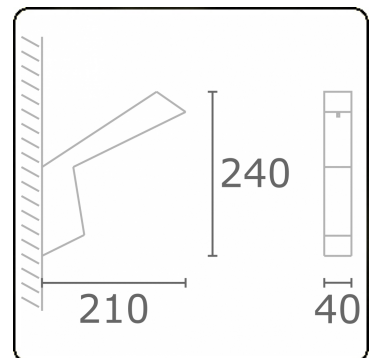

Arcoo
35.15005-9905

Armatuurgegevens

Montage	Wand Opbouw
Lichtuittreding	Diffus
Afscherming	satiné plexi
Beschermingsgraad	IP 65
Behuizing	Aluminium
Afwerking	RAL 9011 grafietzwart structuur
Keurmerken	CE, ISO 9001

Lichttechnische gegevens

CIE Fluxcode	42 72 90 94 58
--------------	----------------

Opmerkingen

Wand

ENERGY

Verrijgbaar op aanvraag.

Disponible sur demande.

Available on request.