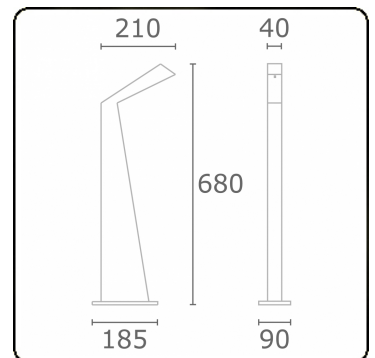

Arcoo
35.15000-9910

Leuchtdaten

Montage	Boden
Lichtaustritt	Diffus
Leuchten Abdeckung	satinierte Abdeckung
Schutzgrad	IP 65
Gehäuse	Aluminium
Verarbeitung	RAL 9016 verkehrsweiss struktur
Prüfzeichen	CE, ISO 9001

Elektrische Eigenschaften

Schutzklasse	I
Einspeisung	230V
Vorschaltgerät	Einspeisung 24V DC

Lampeneigenschaften

Lamptyp	LED 3000K
Wattleistung	4,3W
Brutto Lichtstrom	320
Lichtleistung Leuchte	6W
Anzahl	1
Lebensdauer LED Modul	L70/B10 > 50000h
Farbtoleranz	MacAdam 4
CRI	80

Lichttechnische Daten

CIE Fluxcode	42 72 90 94 58

ENERGY

Verrijgbaar op aanvraag.

Disponible sur demande.

Available on request.

Auf Anfrage.

WXYZ
kWh/1000h

MULTILINE®

2019/2015