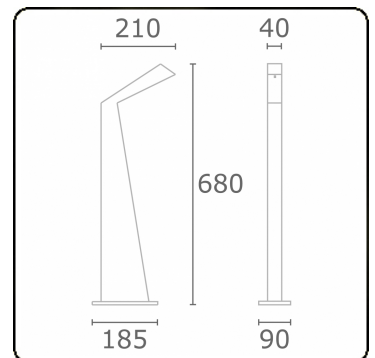

**Arcoo**  
**35.15000-9910**

**Caractéristiques de l'armature**

Montage	Fond
Diffusion lumineuse	Diffus
Couverture pour armatures	diffuseur satiné
Degré de protection	IP 65
Matériel	Aluminium
Finition	RAL 9016 blanc signalisation texturé
Certifications	CE, ISO 9001

**Caractéristiques photométriques**

Code flux CIE	42 72 90 94 58
---------------	----------------

**ENERGY**

Verrijgbaar op aanvraag.

Disponible sur demande.

Available on request.

Auf Anfrage.

**WXYZ**  
kWh/1000h