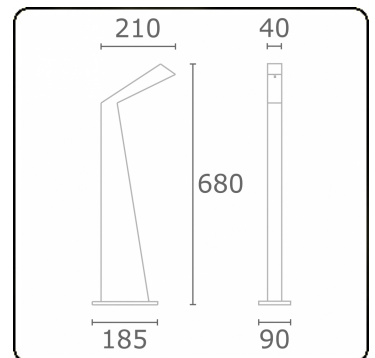

Arcoo
35.15000-9910

Armatuurgegevens

Montage	Grond
Lichtuittreding	Diffus
Afscherming	satiné plexi
Beschermingsgraad	IP 65
Behuizing	Aluminium
Afwerking	RAL 9016 verkeerswit structuur
Keurmerken	CE, ISO 9001

Elektrische Gegevens

Veiligheidsklasse	I
Voeding	230V
Voorschakelapparaat	Voeding 24V DC

Lampgegevens

Lamptype	LED 3000K
Wattage	4,3W
Bruto lichtstroom	320
Armatuur vermogen	6W
Aantal	1
Levensduur LED module	L70/B10 > 50000h
Kleurtolerantie	MacAdam 4
CRI	80

Lichttechnische gegevens

CIE Fluxcode	42 72 90 94 58

ENERGY

Verrijgbaar op aanvraag.

Disponible sur demande.

Available on request.

Auf Anfrage.

WXYZ
kWh/1000h

MULTILINE®

2019/2015