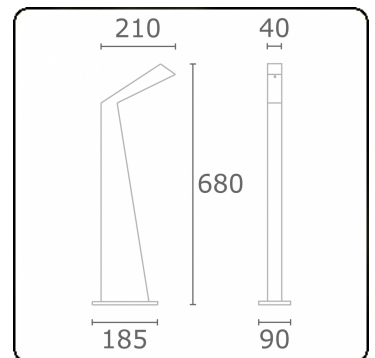

Arcoo
35.15000-9906

Leuchtendaten

Montage	Boden
Lichtaustritt	Diffus
Leuchten Abdeckung	satinierte Abdeckung
Schutzgrad	IP 65
Gehäuse	Aluminium
Verarbeitung	RAL 9006 weissaluminium struktur
Prüfzeichen	CE, ISO 9001

Elektrische Eigenschaften

Schutzklasse	I
Einspeisung	230V
Vorschaltgerät	Einspeisung 24V DC

Lampeneigenschaften

Lamptyp	LED 3000K
Wattleistung	4,3W
Brutto Lichtstrom	320
Lichtleistung Leuchte	6W
Anzahl	1
Lebensdauer LED Modul	L70/B10 > 50000h
Farbtoleranz	MacAdam 4
CRI	80

Lichttechnische Daten

CIE Fluxcode	42 72 90 94 58

Diese Leuchte enthält eingebaute LED-Lampen.

LED

Die Lampen können in der Leuchte nicht ausgetauscht werden.

MULTILINE®

35.15000-9906

874/2012