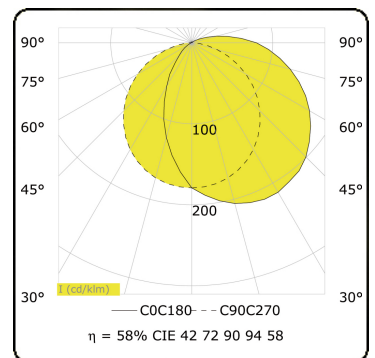

Arcoo
35.15000-9906

Leuchtendaten

Montage	Boden
Lichtaustritt	Diffus
Leuchten Abdeckung	satinierte Abdeckung
Schutzgrad	IP 65
Gehäuse	Aluminium
Verarbeitung	RAL 9006 weissaluminium struktur
Prüfzeichen	CE, ISO 9001

Elektrische Eigenschaften

Schutzklasse	I
Einspeisung	230V
Vorschaltgerät	Einspeisung 24V DC

Lampeneigenschaften

Lamptyp	LED 3000K
Wattleistung	4,3W
Brutto Lichtstrom	320
Lichtleistung Leuchte	6W
Anzahl	1
Lebensdauer LED Modul	L70/B10 > 50000h
Farbtoleranz	MacAdam 4
CRI	80

Lichttechnische Daten

CIE Fluxcode	42 72 90 94 58

Diese Leuchte enthält eingebaute LED-Lampen.

LED

Die Lampen können in der Leuchte nicht ausgetauscht werden.

MULTILINE®

35.15000-9906

874/2012