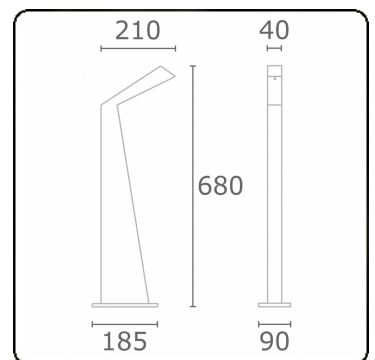

Arcoo
35.15000-9906

Caractéristiques de l'armature

Montage	Fond
Diffusion lumineuse	Diffus
Couverture pour armatures	diffuseur satiné
Degré de protection	IP 65
Matériel	Aluminium
Finition	RAL 9006 aluminium blanc texturé
Certifications	CE, ISO 9001

Caractéristiques électriques

Classe électrique	I
Alimentation	230V
Ballast	Alimentation 24V DC

Caractéristiques des lampes

Type de lampe	LED 3000K
Wattage	4,3W
Flux lumineux brut	320
Luminaire puissance	6W
Nombre	1
Durée de vie module LED	L70/B10 > 50000h
Tolérance de couleur	MacAdam 4
CRI	80

Caractéristiques photométriques

Code flux CIE	42 72 90 94 58
---------------	----------------

Ce luminaire comporte des lampes à LED intégrées.

LED

Les lampes de ce luminaire ne peuvent pas être changées.