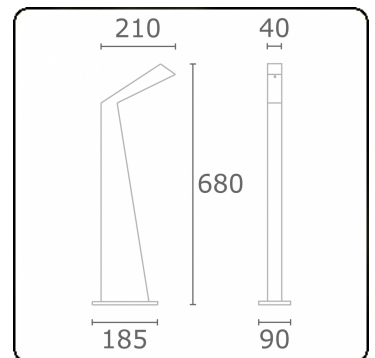

Arcoo
35.15000-9906

Armatuurgegevens

Montage	Grond
Lichtuittreding	Diffus
Afscherming	satiné plexi
Beschermingsgraad	IP 65
Behuizing	Aluminium
Afwerking	RAL 9006 blank aluminiumkleurig structuur
Keurmerken	CE, ISO 9001

Elektrische Gegevens

Veiligheidsklasse	I
Voeding	230V
Voorschakelapparaat	Voeding 24V DC

Lampgegevens

Lamptype	LED 3000K
Wattage	4,3W
Bruto lichtstroom	320
Armatuur vermogen	6W
Aantal	1
Levensduur LED module	L70/B10 > 50000h
Kleurtolerantie	MacAdam 4
CRI	80

Lichttechnische gegevens

CIE Fluxcode	42 72 90 94 58

Deze armatuur bevat ingebouwde LED-Lampen.

LED

In de armatuur kunnen de lampen niet worden vervangen.

MULTILINE®

35.15000-9906

874/2012