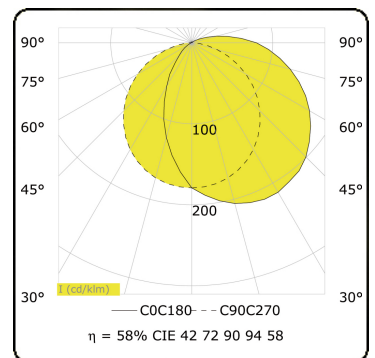

Arcoo
35.15000-9906

Armatuurgegevens

Montage	Grond
Lichtuittreding	Diffus
Afscherming	satiné plexi
Beschermingsgraad	IP 65
Behuizing	Aluminium
Afwerking	RAL 9006 blank aluminiumkleurig structuur
Keurmerken	CE, ISO 9001

Elektrische Gegevens

Veiligheidsklasse	I
Voeding	230V
Voorschakelapparaat	Voeding 24V DC

Lampgegevens

Lamptype	LED 3000K
Wattage	4,3W
Bruto lichtstroom	320
Armatuur vermogen	6W
Aantal	1
Levensduur LED module	L70/B10 > 50000h
Kleurtolerantie	MacAdam 4
CRI	80

Lichttechnische gegevens

CIE Fluxcode	42 72 90 94 58

Deze armatuur bevat ingebouwde LED-Lampen.

LED

In de armatuur kunnen de lampen niet worden vervangen.

MULTILINE®

35.15000-9906

874/2012