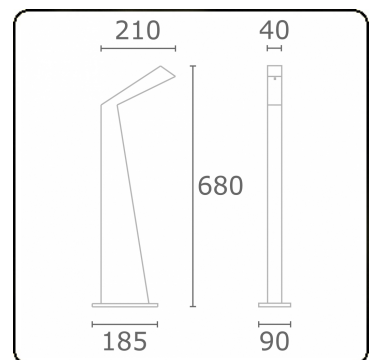

Arcoo
35.15000-9905

Leuchtdaten

Montage	Boden
Lichtaustritt	Diffus
Leuchten Abdeckung	satinierte Abdeckung
Schutzgrad	IP 65
Gehäuse	Aluminium
Verarbeitung	RAL 9011 graphitschwarz struktur
Prüfzeichen	CE, ISO 9001

Elektrische Eigenschaften

Schutzklasse	I
Einspeisung	230V
Vorschaltgerät	Einspeisung 24V DC

Lampeneigenschaften

Lamptyp	LED 3000K
Wattleistung	4,3W
Brutto Lichtstrom	320
Lichtleistung Leuchte	6W
Anzahl	1
Lebensdauer LED Modul	L70/B10 > 50000h
Farbtoleranz	MacAdam 4
CRI	80

Lichttechnische Daten

CIE Fluxcode	42 72 90 94 58

ENERGY

Verrijgbaar op aanvraag.

Disponible sur demande.

Available on request.

Auf Anfrage.

WXYZ
kWh/1000h

MULTILINE®

2019/2015