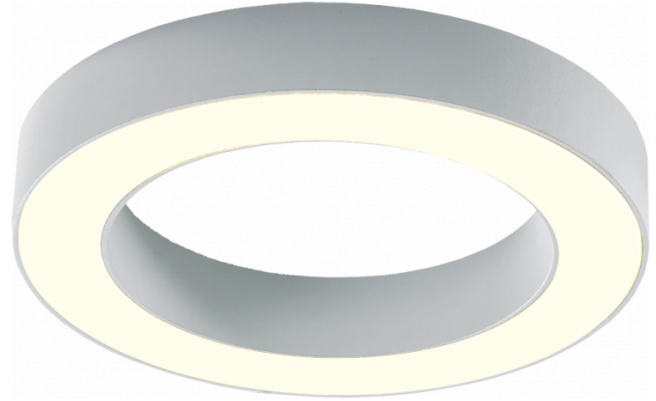

**Annoo 3.1**  
35.16015-9910

**Leuchtdaten**

Montage	Wand
Lichtaustritt	Diffus
Leuchten Abdeckung	satinierte Abdeckung
Schutzgrad	IP 65
Gehäuse	Aluminium
Verarbeitung	RAL 9016 verkehrsweiss struktur
Prüfzeichen	CE, ISO 9001

**Elektrische Eigenschaften**

Schutzklasse	I
Einspeisung	230V

**Lampeneigenschaften**

Lamptyp	LED 3000K
Wattleistung	10W
Lichtleistung Leuchte	10W
Leuchtenlichtstrom	460
Anzahl	1
Lebensdauer LED Modul	L80/B10 = 50000h
Farbtoleranz	MacAdam 3
CRI	80