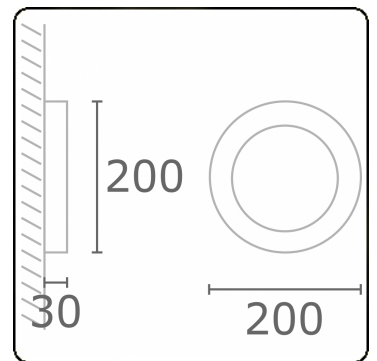

Lichttechnische Daten

CIE Fluxcode	12 35 66 50 100

ENERGY

Verrijgbaar op aanvraag.

Disponible sur demande.

Available on request.

Auf Anfrage.

WXYZ
kWh/1000h

MULTILINE®

2019/2015