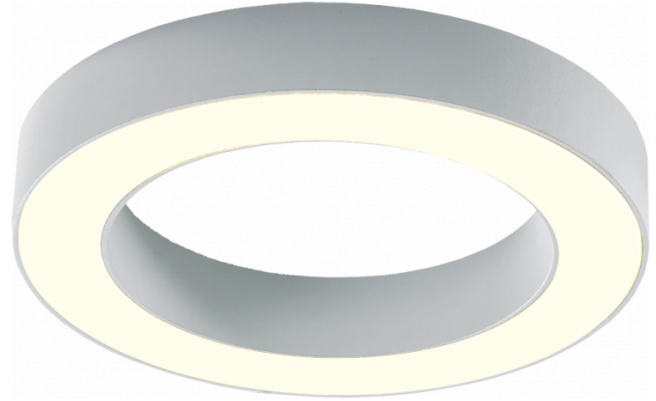

Annoo 3.1
35.16015-9910

Armatuurgegevens

| | |
|-------------------|--------------------------------|
| Montage | Wand Opbouw |
| Lichtuittreding | Diffus |
| Afscherming | satiné plexi |
| Beschermingsgraad | IP 65 |
| Behuizing | Aluminium |
| Afwerking | RAL 9016 verkeerswit structuur |
| Keurmerken | CE, ISO 9001 |

Elektrische Gegevens

| | |
|-------------------|------|
| Veiligheidsklasse | I |
| Voeding | 230V |

Lampgegevens

| | |
|-----------------------|------------------|
| Lamptype | LED 3000K |
| Wattage | 10W |
| Armatuur vermogen | 10W |
| Armatuur lichtstroom | 460 |
| Aantal | 1 |
| Levensduur LED module | L80/B10 = 50000h |
| Kleurtolerantie | MacAdam 3 |
| CRI | 80 |