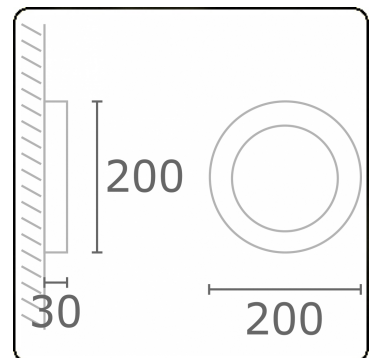

Lichttechnische gegevens

CIE Fluxcode	12 35 66 50 100

ENERGY

Verkrijgbaar op aanvraag.

Disponible sur demande.

Available on request.

Auf Anfrage.

WXYZ
kWh/1000h

MULTILINE®

2019/2015