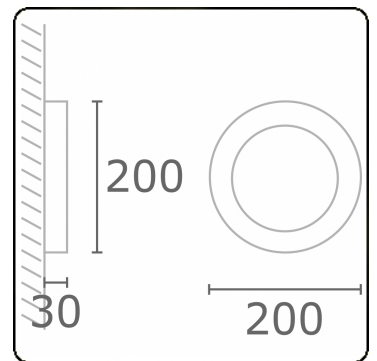

Lichttechnische gegevens

CIE Fluxcode	12 35 66 50 100

Deze armatuur bevat ingebouwde LED-Lampen.

LED

In de armatuur kunnen de lampen niet worden vervangen.

MULTILINE®

35.16015-9906

874/2012