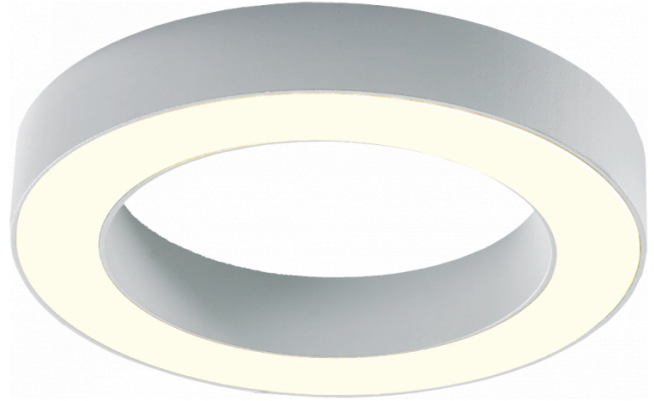

Annoo 3.1
35.16015-9906

Armatuurgegevens

Montage	Wand Opbouw
Lichtuittreding	Diffus
Afscherming	satiné plexi
Beschermingsgraad	IP 65
Behuizing	Aluminium
Afwerking	RAL 9006 blank aluminiumkleurig structuur
Keurmerken	CE, ISO 9001

Elektrische Gegevens

Veiligheidsklasse	I
Voeding	230V

Lampgegevens

Lamptype	LED 3000K
Wattage	10W
Armatuur vermogen	10W
Armatuur lichtstroom	460
Aantal	1
Levensduur LED module	L80/B10 = 50000h
Kleurtolerantie	MacAdam 3
CRI	80

Lichttechnische gegevens

CIE Fluxcode	12 35 66 50 100
--------------	-----------------

Deze armatuur bevat ingebouwde LED-Lampen.

LED

In de armatuur kunnen de lampen niet worden vervangen.

MULTILINE®

35.16015-9906