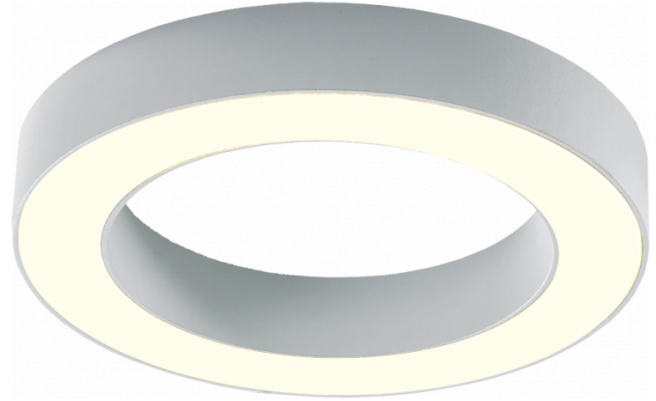

Annoo 3.1
35.16015-9905

Leuchtdaten

Montage	Wand
Lichtaustritt	Diffus
Leuchten Abdeckung	satinierte Abdeckung
Schutzgrad	IP 65
Gehäuse	Aluminium
Verarbeitung	RAL 9011 graphitschwarz struktur
Prüfzeichen	CE, ISO 9001

Elektrische Eigenschaften

Schutzklasse	I
Einspeisung	230V

Lampeneigenschaften

Lamptyp	LED 3000K
Wattleistung	10W
Lichtleistung Leuchte	10W
Leuchtenlichtstrom	460
Anzahl	1
Lebensdauer LED Modul	L80/B10 = 50000h
Farbtoleranz	MacAdam 3
CRI	80