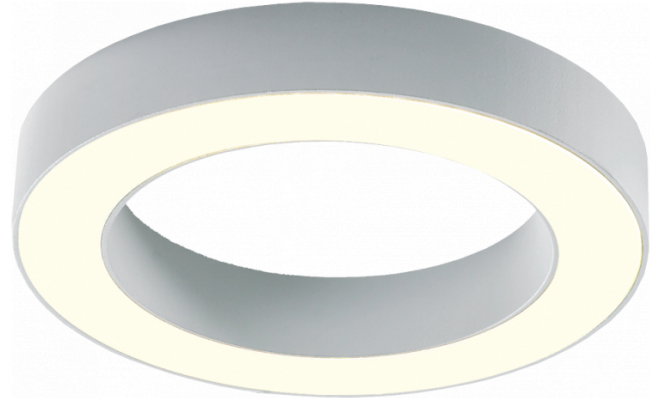

Annoo 3.1
35.16015-9905

Armatuurgegevens

Montage	Wand Opbouw
Lichtuittreding	Diffus
Afscherming	satiné plexi
Beschermingsgraad	IP 65
Behuizing	Aluminium
Afwerking	RAL 9011 grafietzwart structuur
Keurmerken	CE, ISO 9001

Elektrische Gegevens

Veiligheidsklasse	I
Voeding	230V

Lampgegevens

Lamptype	LED 3000K
Wattage	10W
Armatuur vermogen	10W
Armatuur lichtstroom	460
Aantal	1
Levensduur LED module	L80/B10 = 50000h
Kleurtolerantie	MacAdam 3
CRI	80