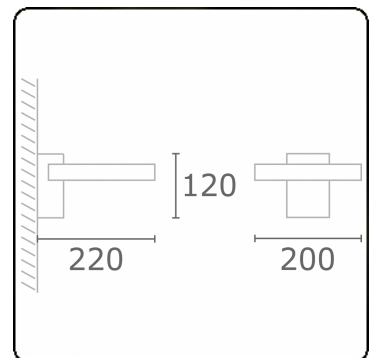

Lichttechnische gegevens

CIE Fluxcode	12 35 66 50 100

ENERGY

Verrijgbaar op aanvraag.

Disponible sur demande.

Available on request.

Auf Anfrage.

WXYZ
kWh/1000h

MULTILINE®

2019/2015