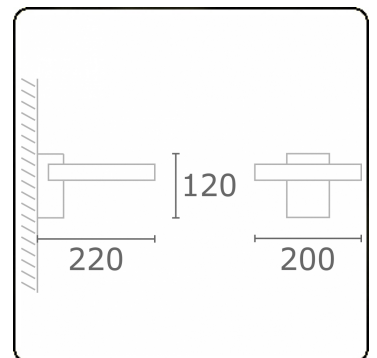

Lichttechnische Daten

CIE Fluxcode	12 35 66 50 100

ENERGY

Verrijgbaar op aanvraag.

Disponible sur demande.

Available on request.

Auf Anfrage.

WXYZ
kWh/1000h

MULTILINE®

2019/2015