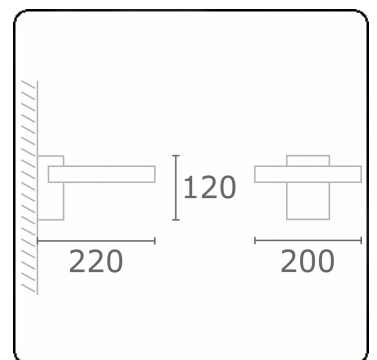

Lichttechnische gegevens

CIE Fluxcode	12 35 66 50 100

ENERGY

Verrijgbaar op aanvraag.

Disponible sur demande.

Available on request.

Auf Anfrage.

WXYZ
kWh/1000h

MULTILINE®

2019/2015