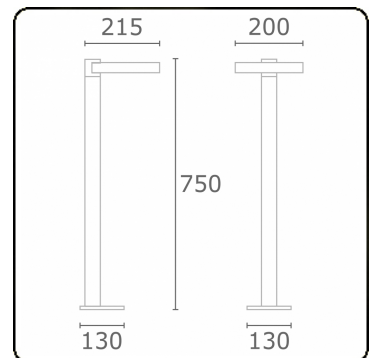

Annoo
35.16000-9910

Armatuurgegevens

Montage	Grond
Lichtuittreding	Diffus
Afscherming	satiné plexi
Beschermingsgraad	IP 65
Behuizing	Aluminium
Afwerking	RAL 9016 verkeerswit structuur
Keurmerken	CE, ISO 9001

Elektrische Gegevens

Veiligheidsklasse	I
Voeding	230V

Lampgegevens

Lamptype	LED 3000K
Wattage	10W
Armatuur vermogen	10W
Armatuur lichtstroom	460
Aantal	1
Levensduur LED module	L80/B10 = 50000h
Kleurtolerantie	MacAdam 3
CRI	80

Lichttechnische gegevens

CIE Fluxcode	12 35 66 50 100

ENERGY

Verrijgbaar op aanvraag.

Disponible sur demande.

Available on request.

Auf Anfrage.

WXYZ
kWh/1000h

MULTILINE®

2019/2015