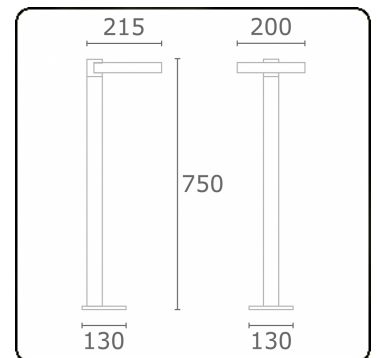

Annoo
35.16000-9905

Leuchtdaten

Montage	Boden
Lichtaustritt	Diffus
Leuchten Abdeckung	satinierte Abdeckung
Schutzgrad	IP 65
Gehäuse	Aluminium
Verarbeitung	RAL 9011 graphitschwarz struktur
Prüfzeichen	CE, ISO 9001

Elektrische Eigenschaften

Schutzklasse	I
Einspeisung	230V

Lampeneigenschaften

Lamptyp	LED 3000K
Wattleistung	10W
Lichtleistung Leuchte	10W
Leuchtenlichtstrom	460
Anzahl	1
Lebensdauer LED Modul	L80/B10 = 50000h
Farbtoleranz	MacAdam 3
CRI	80

Lichttechnische Daten

CIE Fluxcode	12 35 66 50 100

ENERGY

Verrijgbaar op aanvraag.

Disponible sur demande.

Available on request.

Auf Anfrage.

WXYZ
kWh/1000h

MULTILINE® 2019/2015