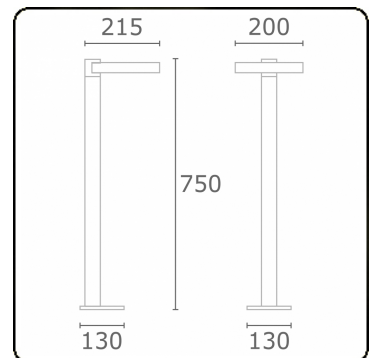

Annoo
35.16000-9905

Armatuurgegevens

Montage	Grond
Lichtuittreding	Diffus
Afscherming	satiné plexi
Beschermingsgraad	IP 65
Behuizing	Aluminium
Afwerking	RAL 9011 grafietzwart structuur
Keurmerken	CE, ISO 9001

Elektrische Gegevens

Veiligheidsklasse	I
Voeding	230V

Lampgegevens

Lamptype	LED 3000K
Wattage	10W
Armatuur vermogen	10W
Armatuur lichtstroom	460
Aantal	1
Levensduur LED module	L80/B10 = 50000h
Kleurtolerantie	MacAdam 3
CRI	80

Lichttechnische gegevens

CIE Fluxcode	12 35 66 50 100

ENERG

Verrijgbaar op aanvraag.

Disponible sur demande.

Available on request.

Auf Anfrage.

WXYZ
kWh/1000h

MULTILINE®

2019/2015