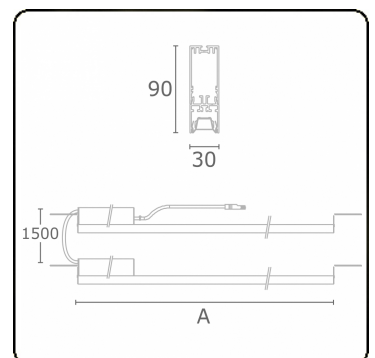

Photometric details

UGR	17,0/18,2
CIE Fluxcode	90 99 100 100 68

Dimensions

A	2244 mm
---	---------

Remarks

VDT louvre 500mA

ENERGY

Verrijgbaar op aanvraag.