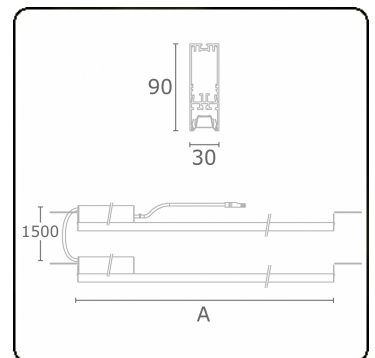

Lichttechnische gegevens

UGR	17,0/18,2
CIE Fluxcode	90 99 100 100 68

Afmetingen

A	2244 mm
---	---------

Opmerkingen

BAP - LO 500mA - Nood autonomie van 1 uur - 2 armaturen - RAL

ENERGY

Verrijgbaar op aanvraag.