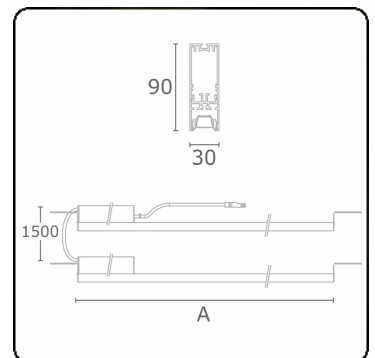

Photometric details

| | |
|--------------|------------------|
| UGR | 17,0/18,2 |
| CIE Fluxcode | 90 99 100 100 68 |

Dimensions

| | |
|---|---------|
| A | 1964 mm |
|---|---------|

Remarks

VDT louvre 500mA