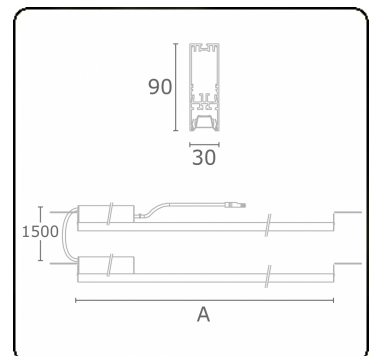

Lichttechnische Daten

| | |
|--------------|------------------|
| UGR | 16,5/17,5 |
| CIE Fluxcode | 90 99 100 100 68 |

Abmessungen

| | |
|---|---------|
| A | 2244 mm |
|---|---------|

Bemerkungen

BAP Raster 400mA 2 Leuchten