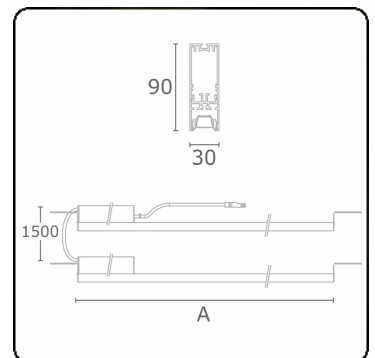

Lichttechnische Daten

UGR	16,5/17,5
CIE Fluxcode	90 99 100 100 68

Abmessungen

A	1964 mm
---	---------

Bemerkungen

BAP Raster 400mA 2 Leuchten

ENERGY

Verrijgbaar op aanvraag.