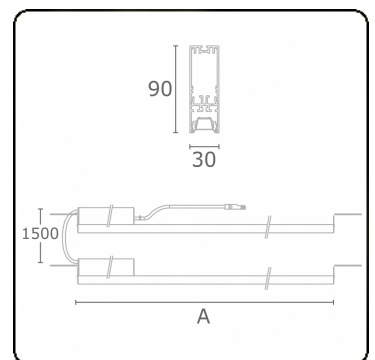

Lichttechnische gegevens

UGR	16,5/17,5
CIE Fluxcode	90 99 100 100 68

Afmetingen

A	1964 mm
---	---------

Opmerkingen

BAP - LO 400mA - 2 armaturen - RAL

ENERGY

A
 Verkrijgbaar op aanvraag.
B
 Disponible sur demande.
C
D
 Available on request.
E
 Auf Anfrage.
F
G